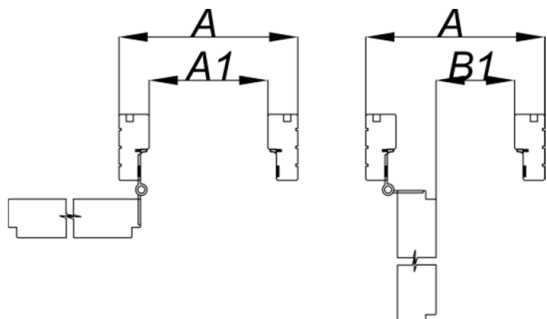

Lyddør 30 dB

Datablad

Beskrivelse

Døren er beregnet til indvendig brug. Temperaturforskellen mellem rum op til 5 grader.

Ydelsesevne

Brandklassificering:	-
Lydisolering:	Rw 30 dB (Lydtest)
Isoleringsevne:	-
Røggas test:	-
Indbrudstest:	-

Tekniske specifikationer

Størrelse:	Enkeltdøre M7-10 x 21. Tilvalg: Kan produceres på specialmål.
Farve:	Standard Hvid 0502-Y, glans 25. Tilvalg: Andre farver kan tilvælges
Dørblad:	Glat 40 mm med spånkerne
Glas:	-
Karm:	Softwood 42 x 100/121 mm med tætningsliste. Tilvalg: Karmdybde fra 68 - 220 mm.
Bundstykke:	15/22 mm falset lakeret eg med tætningsliste.
Tætningsliste:	Standard er hvid
Låsekasse:	Standard 2014 ZN Tilvalg: Venligst forespørg
Hængsler:	2 x 6540 Hvid indstik
Slutblik:	0045 ZN
Tilbehør:	Venligst forespørg for øvrige

Lyddør 30 dB

Datablad

Friåbning:

Modul	A (mm)	A1 (mm)	B (mm)	B1 (mm)
M9x21	890	806	825	767
M10x21	990	906	925	867

Bundstykker:

Standard:

Vandret snit: